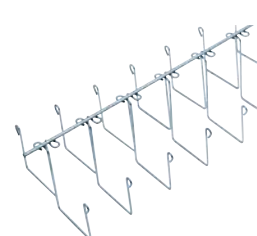

مواد اولیه بکار رفته در این ساختار از آلایژی خاص می باشد که علاوه بر انعطاف پذیری بالا در زمان شکل دادن از استحکام بالایی نیز پس از نصب برخوردار است. روش اتصال میله های فلزی به هم توسط جوشکاری نقطه ای باتکنولوژی بسیار پیشرفته صورت گرفته تا محل جوشکاری تغییر شکل کریستالی نداشته و بدین سبب تمامی خواص اولیه فلز دست نخورده باقی مانده که در نتیجه آن انعطاف پذیری محصول به همراه استحکام بالایی آن حفظ می شود.

برای اطلاع از انبوه تولیدات مارشال تافلکس می توانید به سایر بروشورهای اطلاعاتی و یا وب سایت www.marshall-tufflex.com مراجعه کنید.

MARSHALL-TUFFLEX
SNAKEWAY - CABLE SUPPORT SYSTEM

ظرفیت کابل		کیبل سائپورت زمینی		
Cat.6	Cat.5e	طول	سایز	کد محصول
۷۰	۹۷	۲/۴	۷۵ × ۸۷	SW1101
۱۳۹	۱۹۴	۲/۴	۱۵۰ × ۸۷	SW1102
۲۰۲	۲۸۲	۲/۴	۳۰۰ × ۶۳	SW1103
۲۷۸	۳۸۹	۲/۴	۳۰۰ × ۸۷	SW1104

ظرفیت کابل		کیبل سائپورت دیواری		
Cat.6	Cat.5e	طول	سایز	کد محصول
۲۷	۳۷	۲/۴	۵۰ × ۵۰	SW4101
۶۰	۸۴	۲/۴	۷۵ × ۷۵	SW4102
۱۶۷	۲۳۳	۲/۴	۱۲۵ × ۱۲۵	SW4103
۲۴۰	۳۳۵	۲/۴	۱۵۰ × ۱۵۰	SW4104

ظرفیت کابل		کیبل سائپورت سقفی		
Cat.6	Cat.5e	طول	سایز	کد محصول
۲۴۹	۳۴۸	۲/۴	۱۰۸ × ۱۰۸	SW3101
۳۳۳	۴۶۶	۲/۴	۱۴۵ × ۱۲۵	SW3102