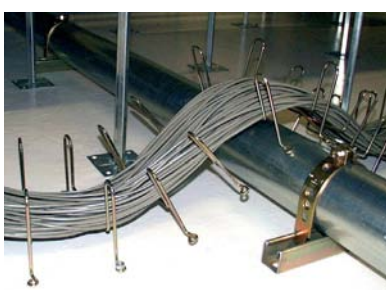

مواد اولیه بکار رفته در این ساختار از آلایژی خاص می باشد که علاوه بر انعطاف پذیری بالا در زمان شکل دادن از استحکام بالایی نیز پس از نصب برخوردار است. روش اتصال میله های فلزی به هم توسط جوشکاری نقطه ای باتکنولوژی بسیار پیشرفته صورت گرفته تا محل جوشکاری تغییر شکل کریستالی نداشته و بدین سبب تمامی خواص اولیه فلز دست نخورده باقی مانده که در نتیجه آن انعطاف پذیری محصول به همراه استحکام بالایی آن حفظ می شود.

برای اطلاع از انبوه تولیدات مارشال تافلکس می توانید به سایر بروشورهای اطلاعاتی و یا وب سایت www.marshall-tufflex.com مراجعه کنید.

MARSHALL-TUFFLEX
SNAKEWAY - CABLE SUPPORT SYSTEM

ظرفیت کابل		کیبل سائپورت زمینی		
Cat.6	Cat.5e	طول	سایز	کد محصول
۷۰	۹۷	۲/۴	۷۵ × ۸۷	SW1101
۱۳۹	۱۹۴	۲/۴	۱۵۰ × ۸۷	SW1102
۲۰۲	۲۸۲	۲/۴	۳۰۰ × ۶۳	SW1103
۲۷۸	۳۸۹	۲/۴	۳۰۰ × ۸۷	SW1104

شروع

بعد از ۵ ثانیه

بعد از ۱۰ ثانیه

کاهش هزینه های نصب

Decrease extra installation charges

فرم دهی بدون نیاز به ابزار

Easy bending

نصب بسیار آسان